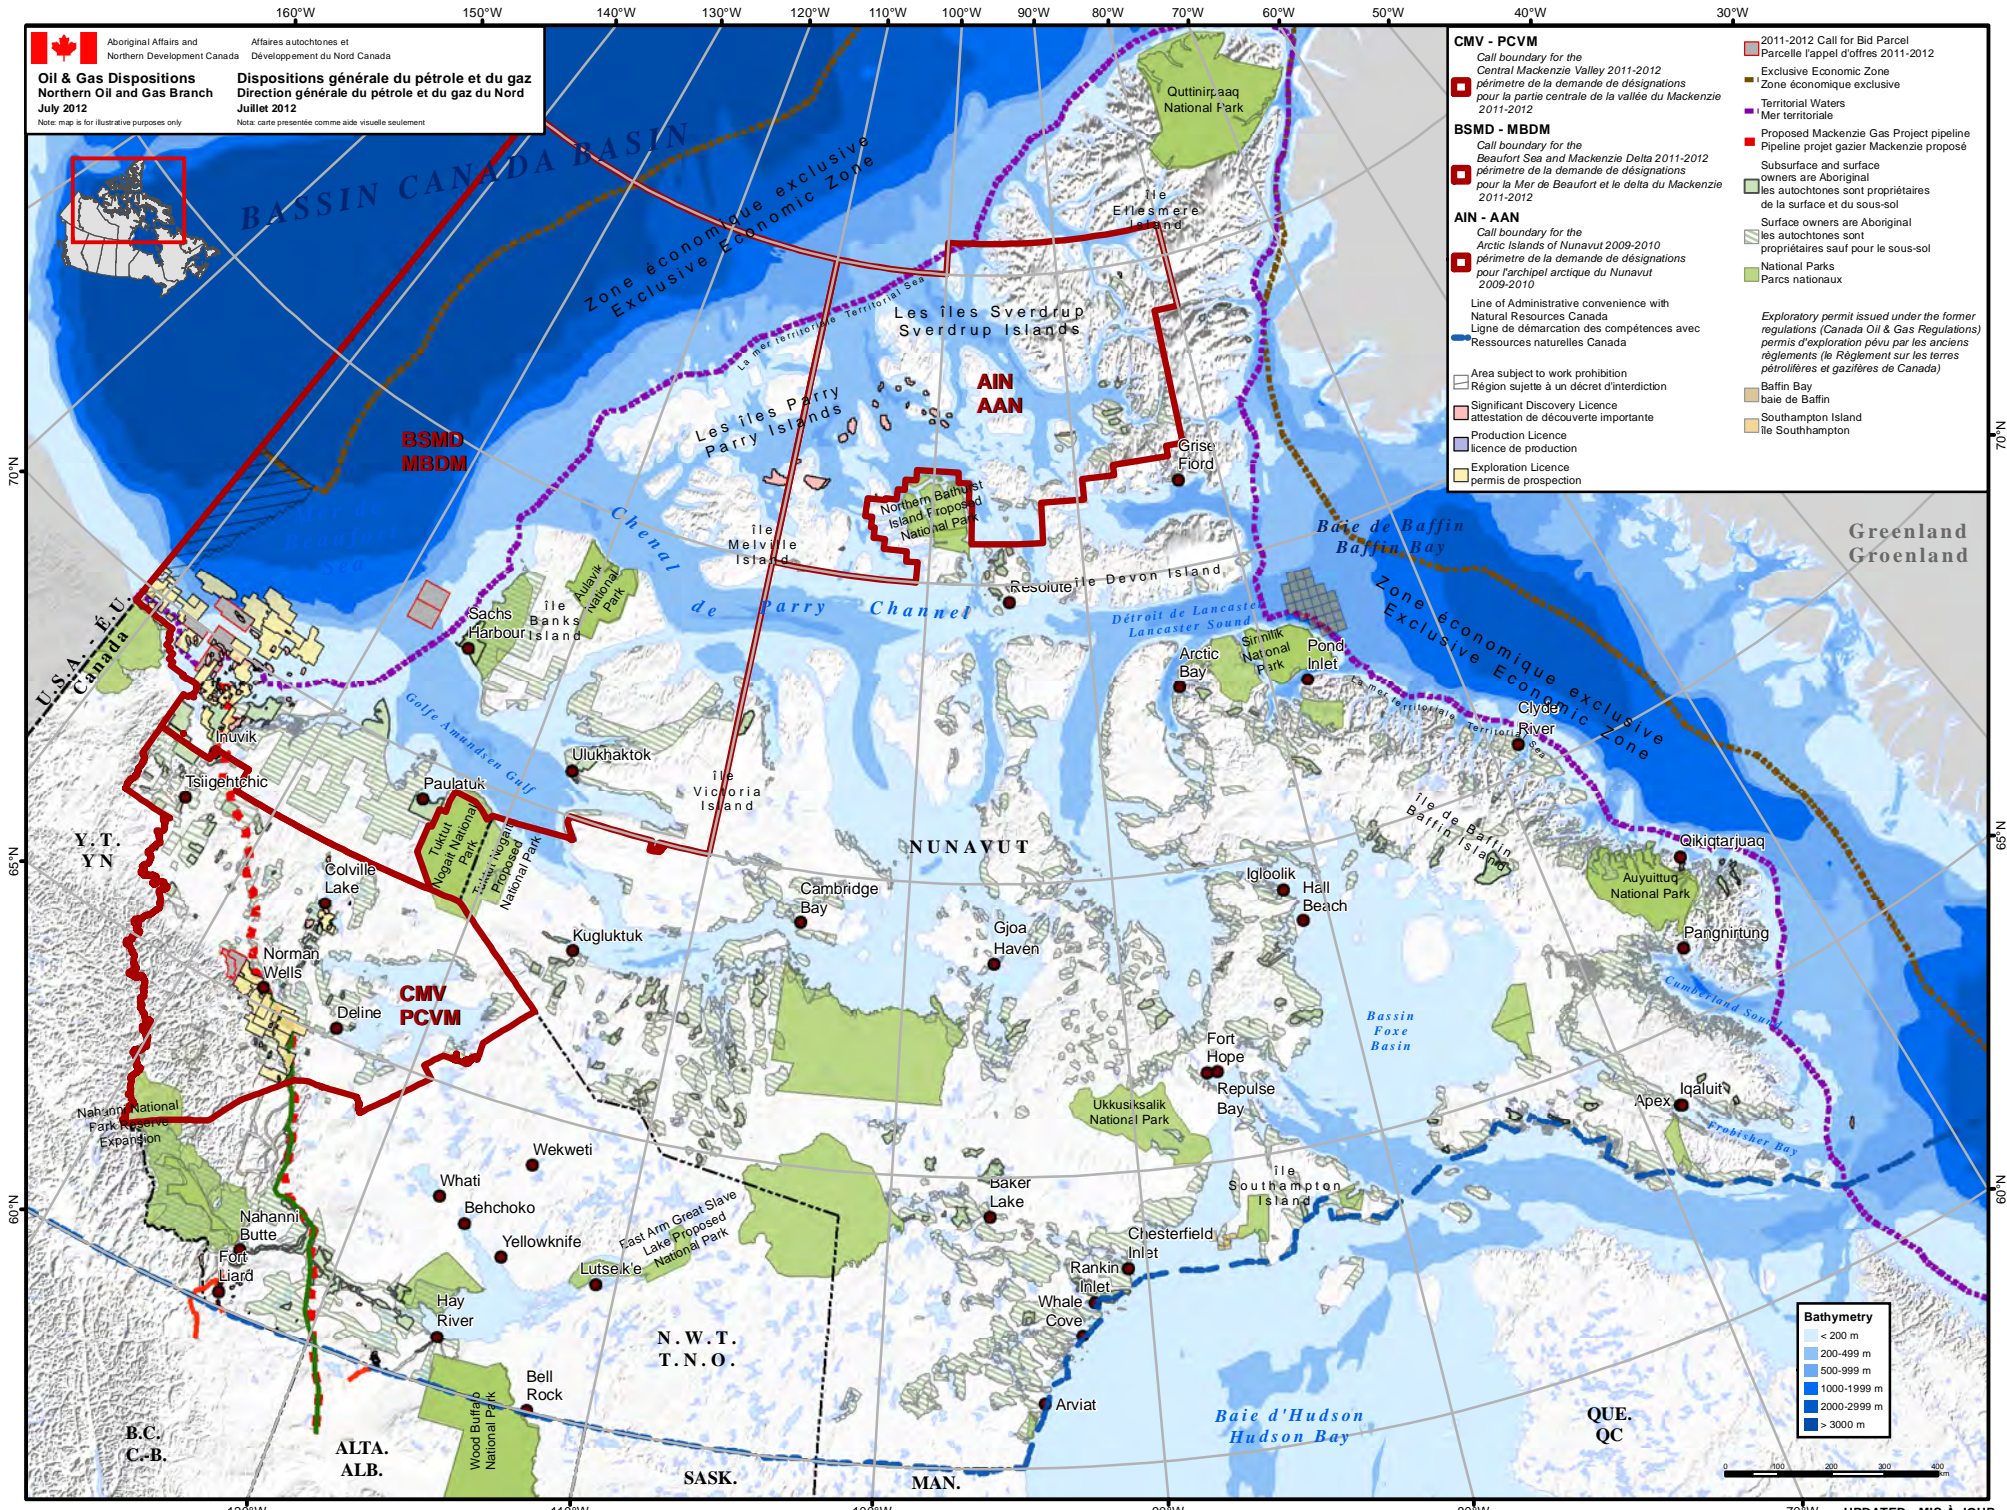

CMV - PCVM
Call boundary for the Central Mackenzie Valley 2011-2012
périmètre de la demande de désignations pour la partie centrale de la vallée du Mackenzie 2011-2012

BSMD - MBDM
Call boundary for the Beaufort Sea and Mackenzie Delta 2011-2012
périmètre de la demande de désignations pour la Mer de Beaufort et le delta du Mackenzie 2011-2012

AIN - AAN
Call boundary for the Arctic Islands of Nunavut 2009-2010
périmètre de la demande de désignations pour l'archipel arctique du Nunavut 2009-2010

Line of Administrative convenience with Natural Resources Canada
Ligne de démarcation des compétences avec Ressources naturelles Canada

Area subject to work prohibition
Région sujette à un décret d'interdiction

Significant Discovery Licence
attestation de découverte importante

Production Licence
licence de production

Exploration Licence
permis de prospection

2011-2012 Call for Bid Parcel
Parcelle l'appel d'offres 2011-2012

Exclusive Economic Zone
Zone économique exclusive

Territorial Waters
Mer territoriale

Proposed Mackenzie Gas Project pipeline
Pipeline projet gazier Mackenzie proposé

Subsurface and surface owners are Aboriginal
les autochtones sont propriétaires de la surface et du sous-sol

Surface owners are Aboriginal
les autochtones sont propriétaires sauf pour le sous-sol

National Parks
Parcs nationaux

Exploratory permit issued under the former regulations (Canada Oil & Gas Regulations)
permis d'exploration prévu par les anciens règlements (le Règlement sur les terres pétrolières et gazifères de Canada)

Baffin Bay
baie de Baffin

Southampton Island
île Southampton