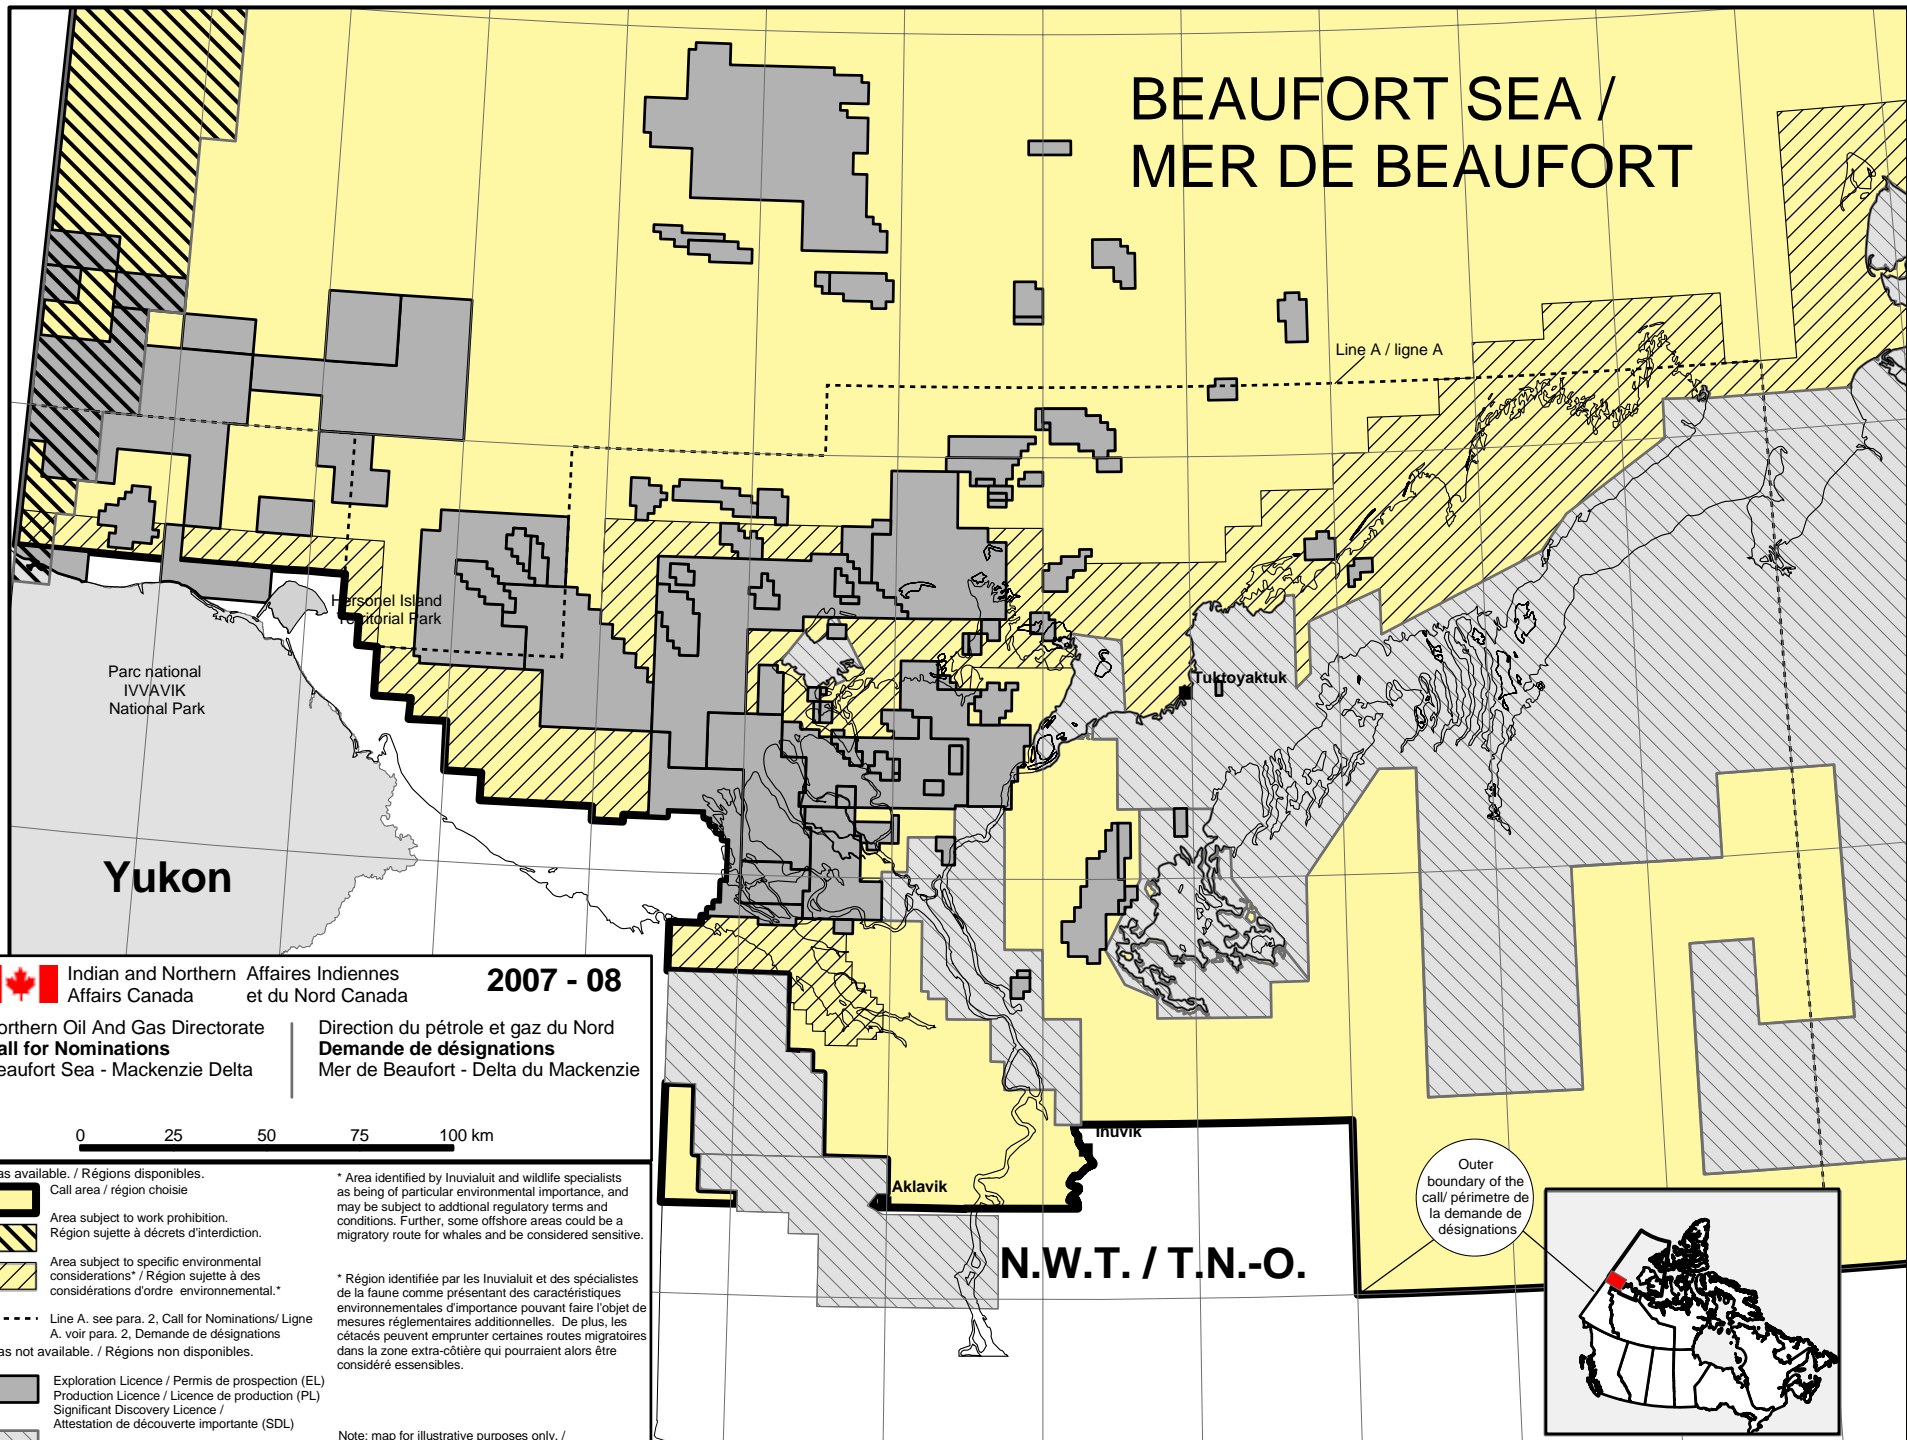

-141° -140° -139° -138° -137° -136° -135° -134° -133° -132° -131° -130° -129° -128°

BEAUFORT SEA / MER DE BEAUFORT

70°

69°

68°

 **Indian and Northern Affairs Canada** / **Affaires Indiennes et du Nord Canada** **2007 - 08**

Northern Oil And Gas Directorate / **Direction du pétrole et gaz du Nord**
Call for Nominations / **Demande de désignations**
Beaufort Sea - Mackenzie Delta / **Mer de Beaufort - Delta du Mackenzie**

0 25 50 75 100 km

- Areas available. / Régions disponibles.**
-  Call area / région choisie
 -  Area subject to work prohibition. / Région sujette à décrets d'interdiction.
 -  Area subject to specific environmental considerations* / Région sujette à des considérations d'ordre environnemental.*
 - Line A. see para. 2, Call for Nominations/ Ligne A. voir para. 2, Demande de désignations
- Areas not available. / Régions non disponibles.**
-  Exploration Licence / Permis de prospection (EL)
 -  Production Licence / Licence de production (PL)
 -  Significant Discovery Licence / Attestation de découverte importante (SDL)
 -  Other / Autres
- * Area identified by Inuvialuit and wildlife specialists as being of particular environmental importance, and may be subject to additional regulatory terms and conditions. Further, some offshore areas could be a migratory route for whales and be considered sensitive.
- * Région identifiée par les Inuvialuit et des spécialistes de la faune comme présentant des caractéristiques environnementales d'importance pouvant faire l'objet de mesures réglementaires additionnelles. De plus, les cétacés peuvent emprunter certaines routes migratoires dans la zone extra-côtière qui pourraient alors être considéré essentielles.
- Note: map for illustrative purposes only. / Nota: carte présentée comme aidevisuelle seulement.

Outer boundary of the call / périmètre de la demande de désignations

N.W.T. / T.N.-O.