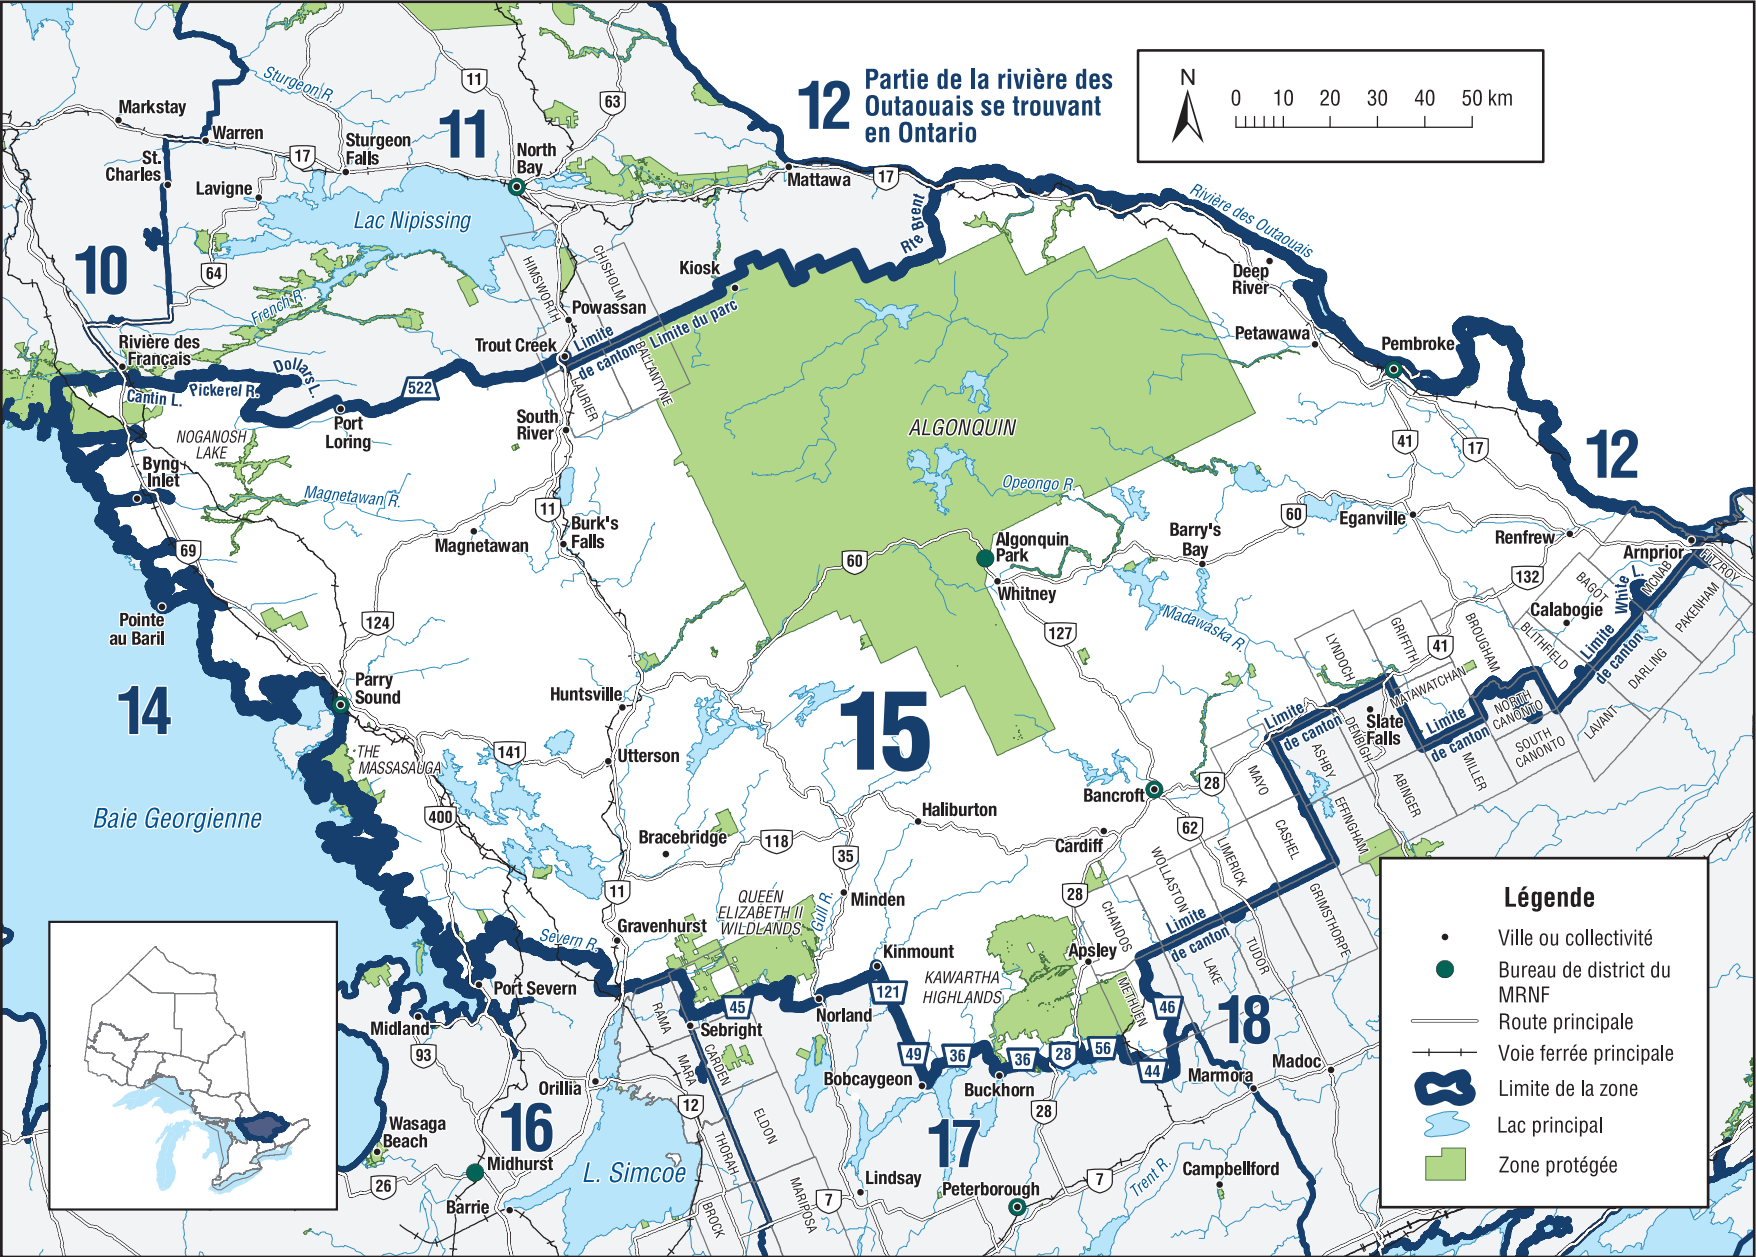

12 Partie de la rivière des Outaouais se trouvant en Ontario

Légende

- Ville ou collectivité
- Bureau de district du MRNF
- Route principale
- +— Voie ferrée principale
- ∞ Limite de la zone
- ☪ Lac principal
- Zone protégée